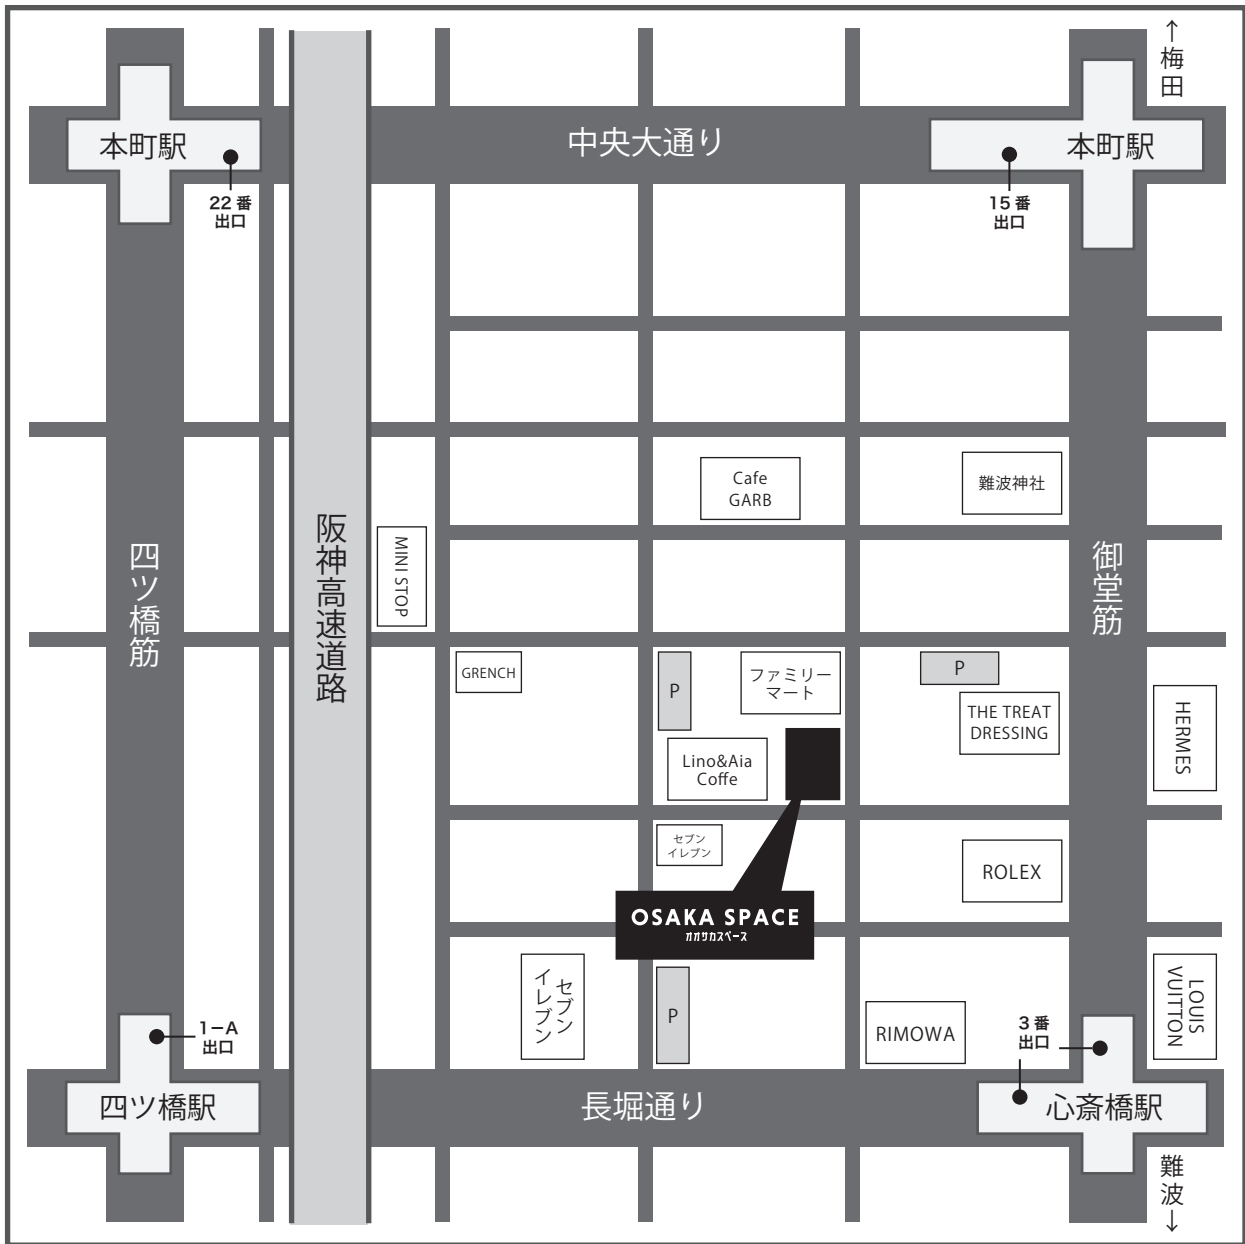

ACCESS MAP

アクセスマップ

OSAKA SPACE

オガサカスペース

大阪府中央区南船場 4-7-6 心齋橋中央ビル B1F

<最寄駅>

■ 御堂筋線・長堀鶴見緑地線：「心齋橋駅」3番出口より徒歩3分