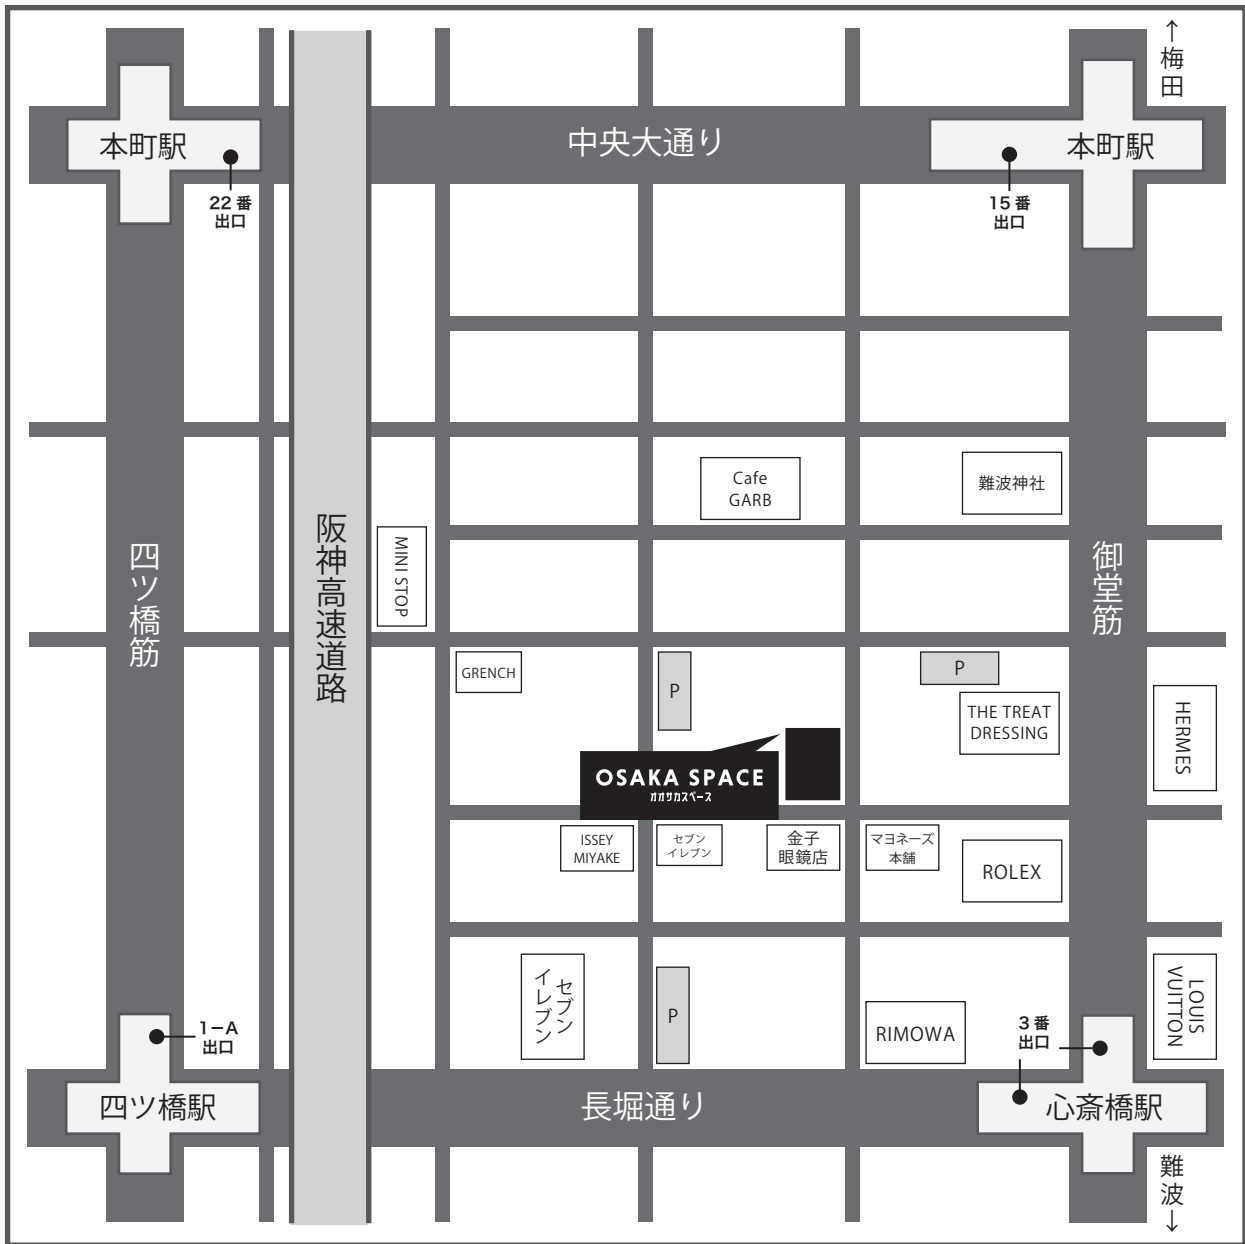

ACCESS MAP

アクセスマップ

OSAKA SPACE

ガガサスペース

大阪府中央区南船場 4-7-6 心齋橋中央ビル B1F

<最寄駅>

・御堂筋線・長堀鶴見緑地線：「心齋橋駅」3番出口より徒歩3分