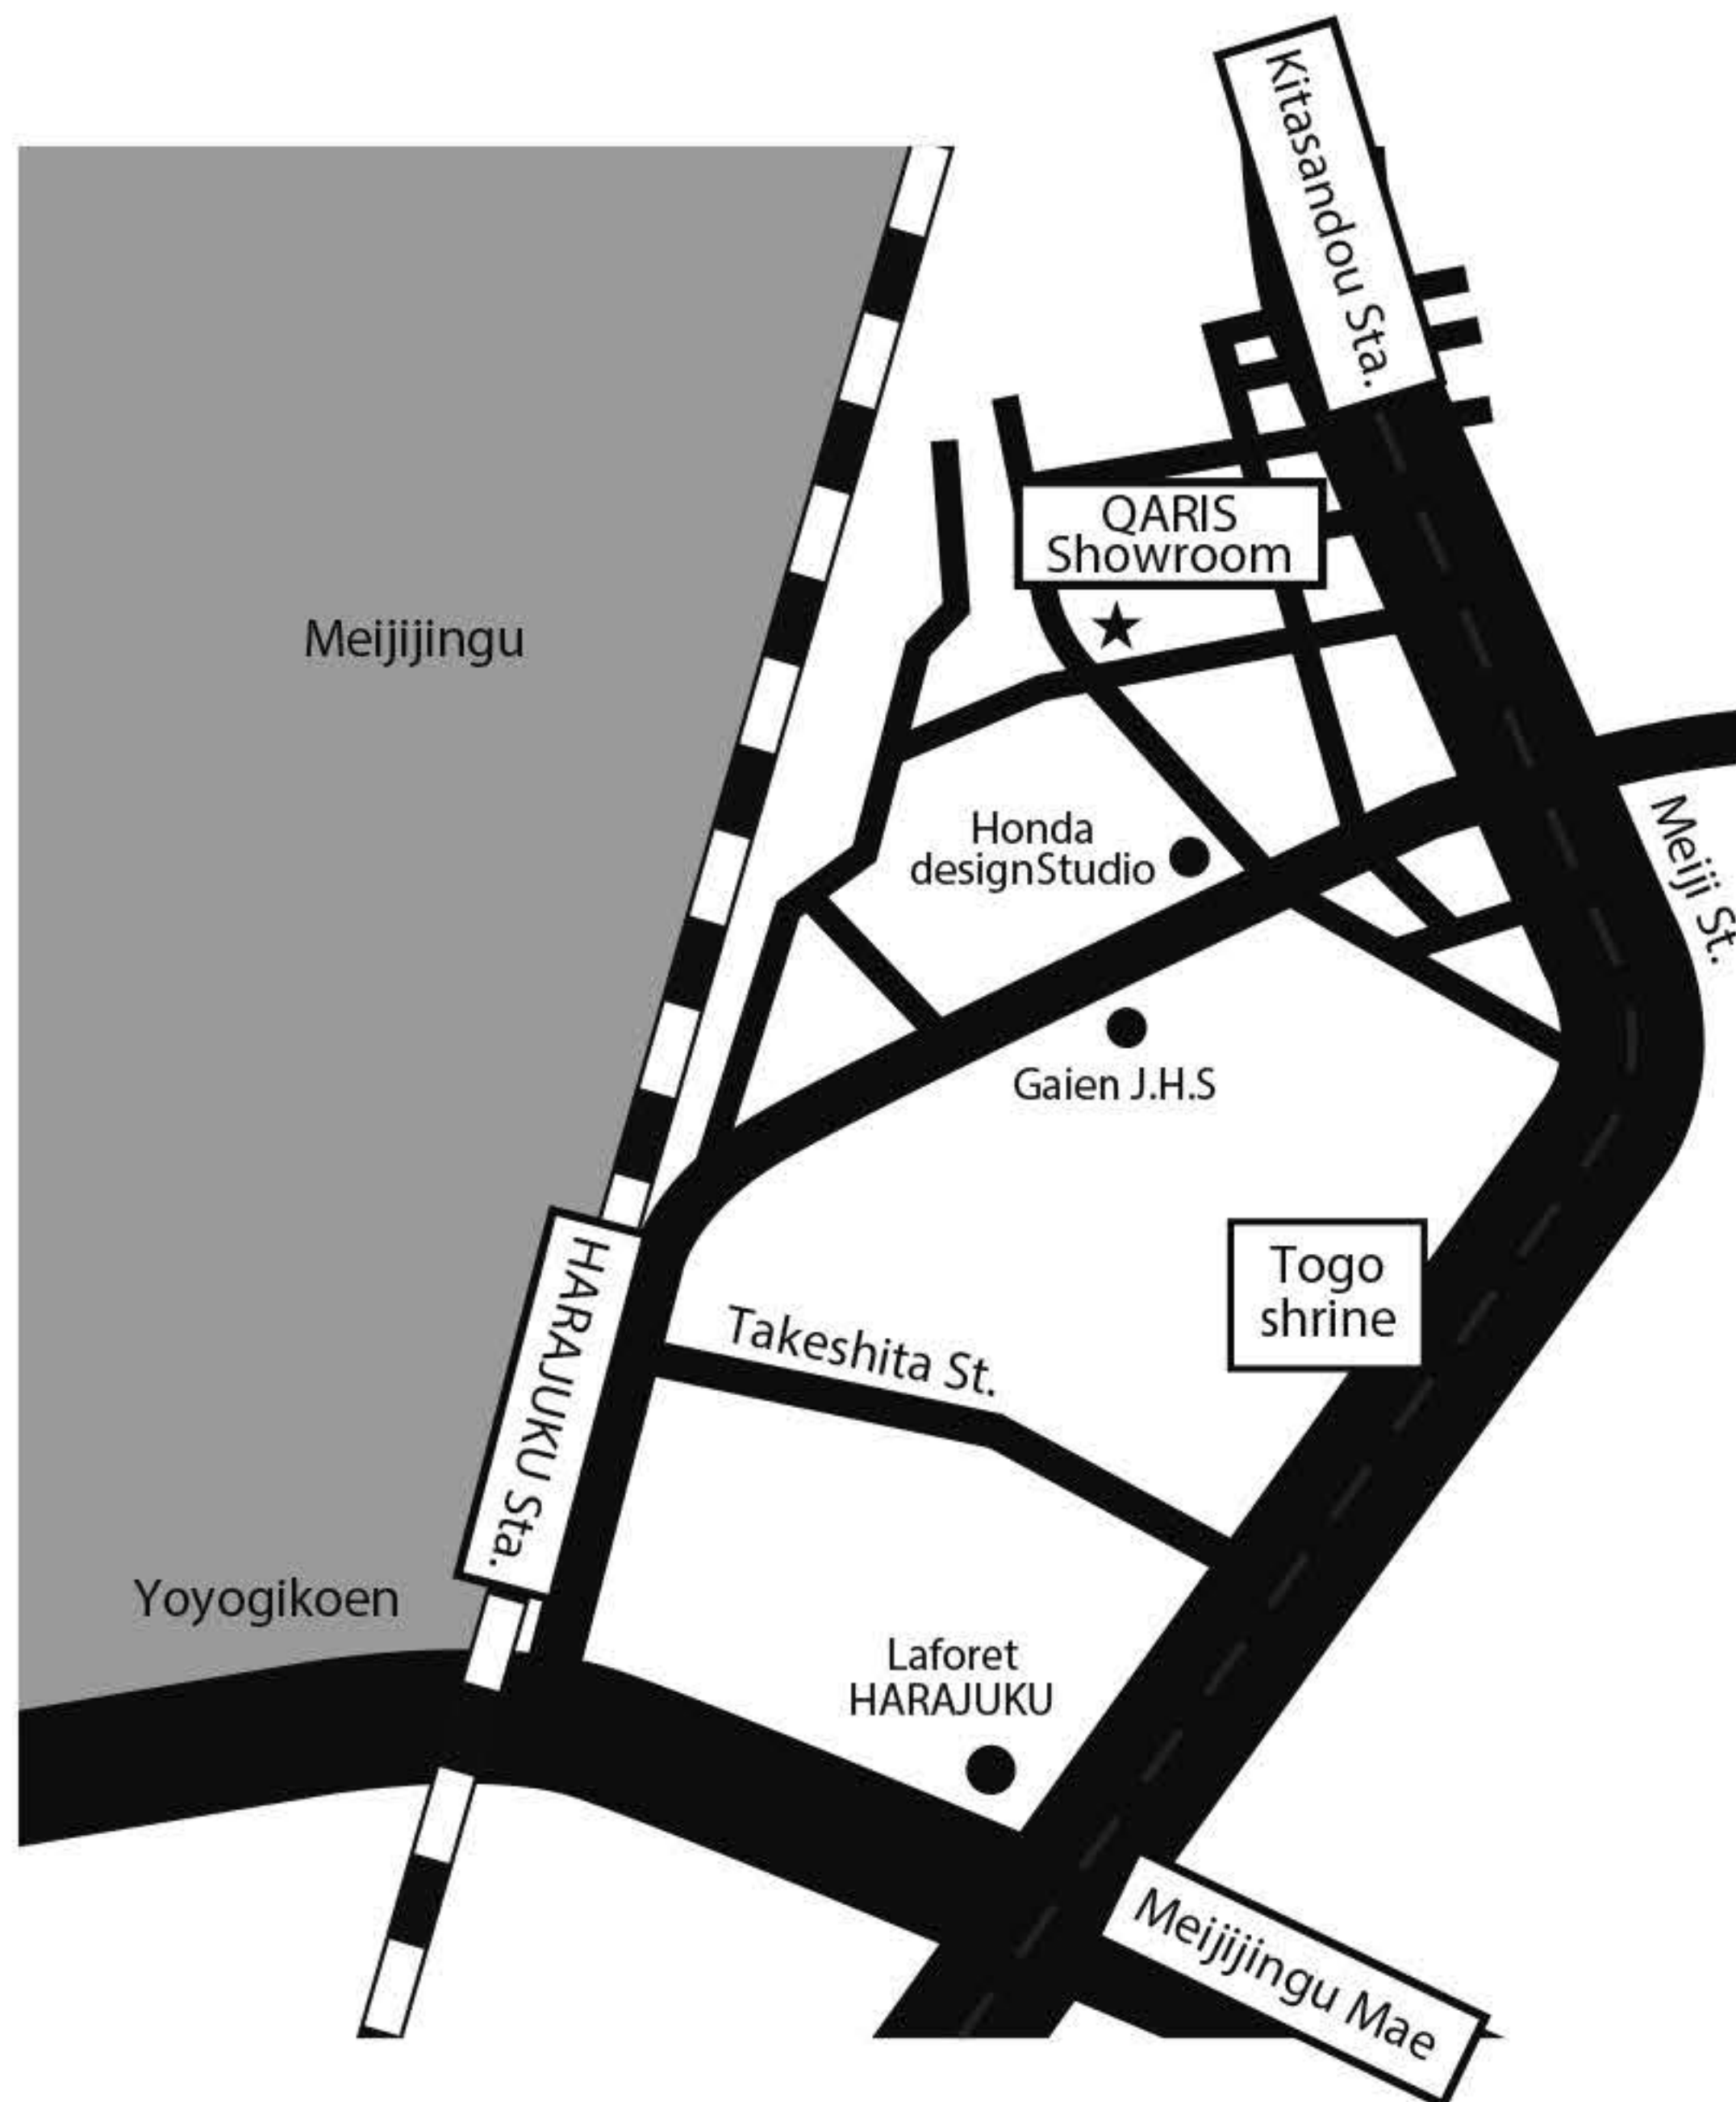

# ACCESS

---

〒151-0051

東京都渋谷区千駄ヶ谷 3-54-6-1F (路面)

TEL.03-6812-9111      FAX.03-6812-9112

# MAP

---

JR 山手線原宿駅・地下鉄副都心線北参道駅 徒歩 5 分

地下鉄副都心線・千代田線明治神宮前<原宿>駅より 徒歩 6 分